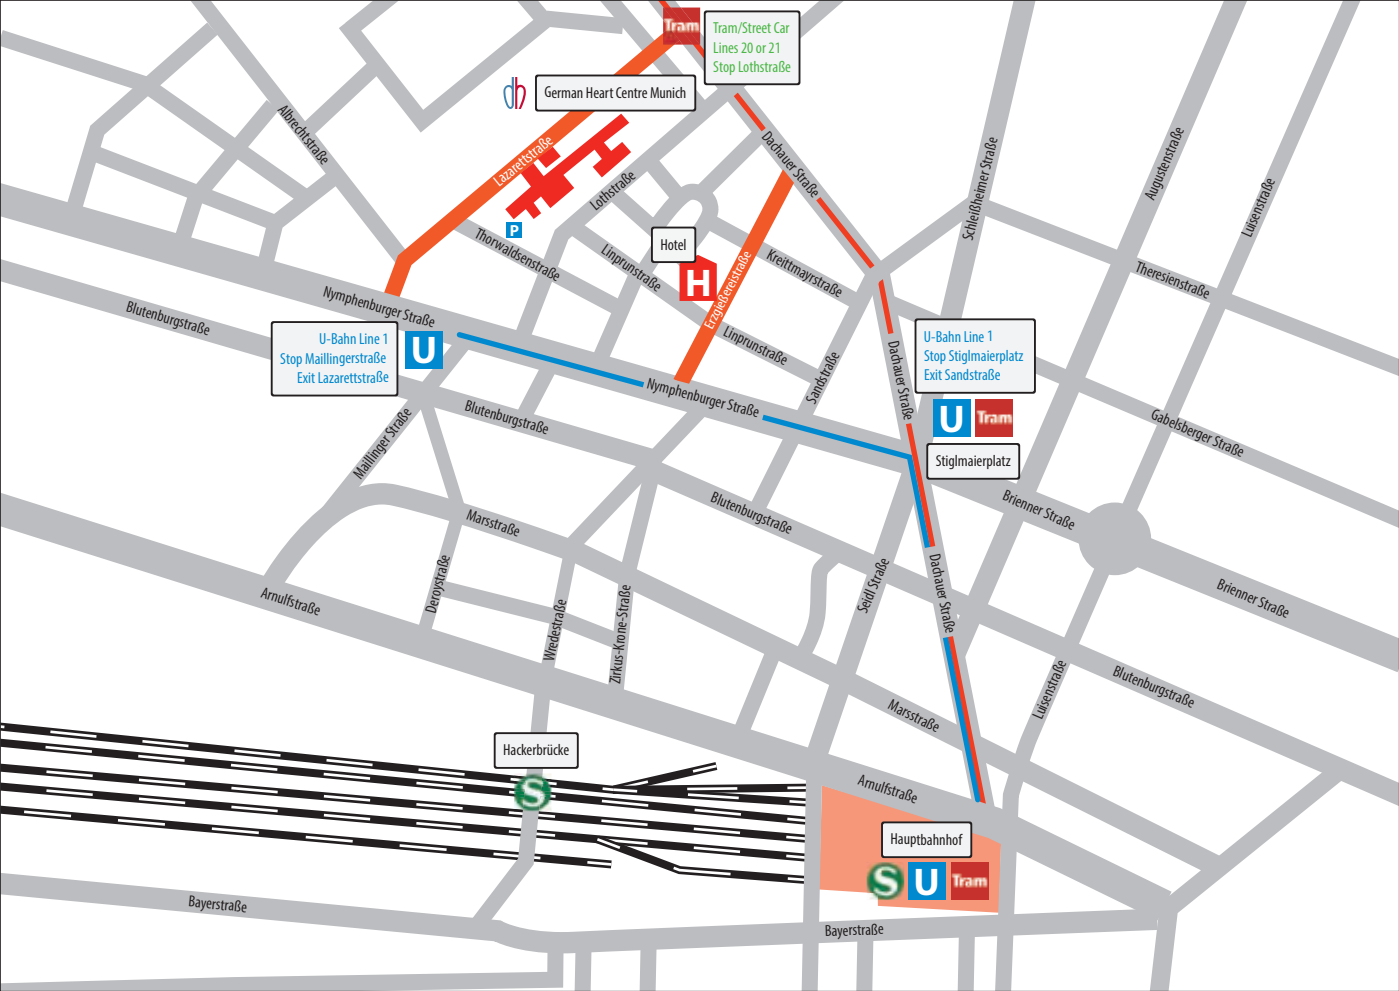

How to get from the hotel to the venue ?

follow Linprunstraße until Lothstraße, take a left into Lothstraße
and then immediately right into Thorwaldsenstraße, turn next right
at Lazarettstraße, 7-8 min walk

[erzgiesserei-europe/hotel](http://www.europe-hotels-international.de/erzgiesserei-europe/hotel)

German Heart Centre Munich

Tram/Street Car
Lines 20 or 21
Stop Lothstraße

Hotel

U-Bahn Line 1
Stop Maillingerstraße
Exit Lazarettstraße

U-Bahn Line 1
Stop Stigmaierplatz
Exit Sandstraße

U Tram
Stigmaierplatz

Hauptbahnhof
S U Tram

Hackerbrücke

Bayerstraße

Bayerstraße

Albrechtstraße

Lazarettstraße

Lothstraße

Dachauer Straße

Schleißheimer Straße

Augustenstraße

Lügenstraße

Thoralwaldenstraße

Linprunstraße

Hotel